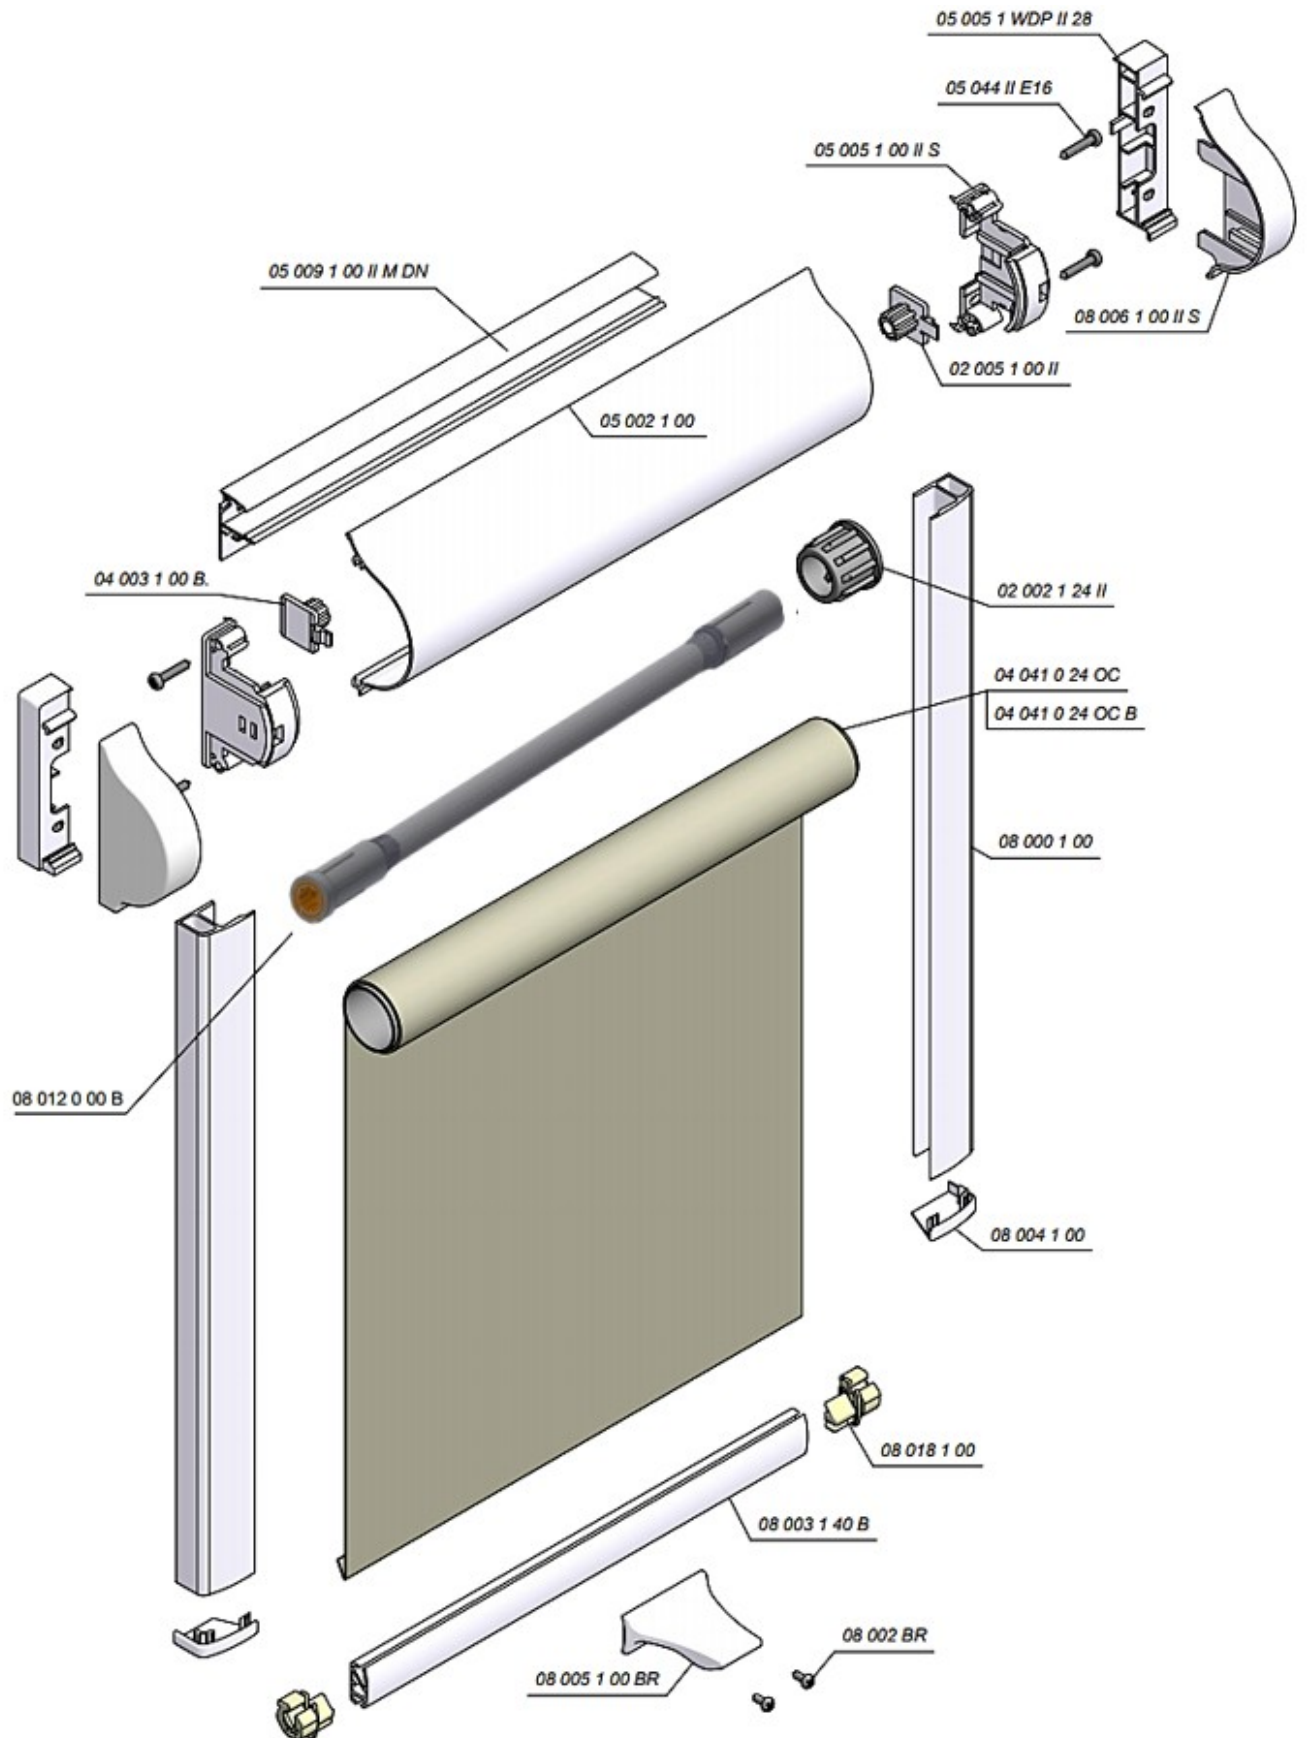

UNI BESTA II MIKRO

Ролета на оконную раму с пружинным механизмом Besta

(монтаж с левой стороны)

Roletki naramowe z napędem sprężynowym Besta

Преимущества системы - более удобный монтаж без предварительного накручивания пружины.

„+” wygodniejszy montaż bez wcześniejszego skręcania sprężyny

A – szerokość **ширина**

B – wysokość **высота**

Алгоритм измерения

Algorytm wymiarowy:

Труба 24 – размер A + 29мм (A+29мм)

Rura 24 – wymiar A + 29mm

Ткань – размер A + 15мм (A+15мм)

Tkanina – wymiar A + 15mm

Отвес ткани размер A - 2мм (A-2мм)

Belka obciążająca – wymiar A - 2mm

Адаптер MIKRO - размер A + 26мм (A+26мм)

Przystawka nośna – wymiar A + 26mm

Короб размер A +26мм (A+26мм)

Profil osłonowy – wymiar A + 26mm

Направляющая П образная - размер B + 10мм (B+10мм)

Prowadnica przestrzenna – wymiar B + 10 mm

Ткань размер B + 100мм (B+100мм)

Tkanina – wymiar B + 100mm

Размеры окна Wymiary okna [cm]			
(ограничения по размерам)			
A		B	
min.	max.	min.	max.
44	100	40	140
<p>Длина ткани = высота окна + 10см</p> <p>Długość tkaniny = wysokości okna + 10cm</p> <p>Внутренний диаметр трубы - ø 24</p> <p>Wymiar rury - ø 24</p>			